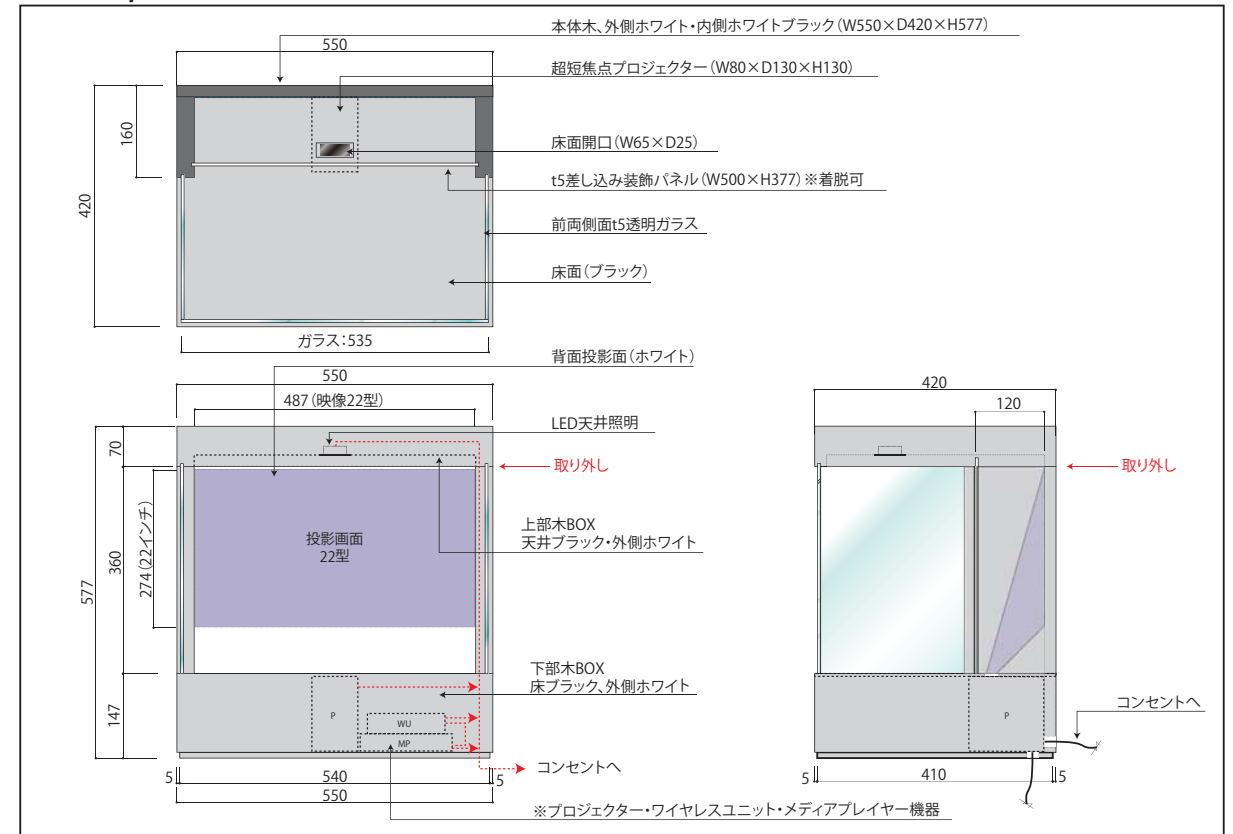

スモールショーウィンドウ

【スモールショーウィンドウ/ケース】

超短焦点プロジェクターを内蔵し、ケースの床面から背面に向かって映像を照射するスモールショーウィンドウです。奥行感のある映像演出ができる様に、後方に装飾パネルを差し込むことができます。

上部ケースのみの設置も可能です。

外形寸法: W550×D420×H577

【映像コンテンツ】

クリスマスとバレンタイン/アニバーサリーのギフト展開をミニチュアの世界で演出します。

クリスマス演出ではインターフェース機器を使用してプロジェクター映像とフルカラーLED照明を連動制御します。

【スモールショーウィンドウ/スタンド】

上部ケースを落とし込み、内部の電気配線などもすっきりと収納できます。

シートを貼ることで色や素材のバリエーションを変えることも可能です。間接照明付。

外形寸法: W560×D430×H1150

スモールショーウィンドウ【ケース】 SSP-MB1

上部ケースのみの設置も可能です。また同タイプのスタンドと組み合わせることもできます。

■サイズ / システム構成

スモールショーウィンドウ【スタンド】 SSP-ST1

■サイズ

YOSHICHU MANNEQUIN
http://www.yoshichu-m.co.jp/

2015.5.