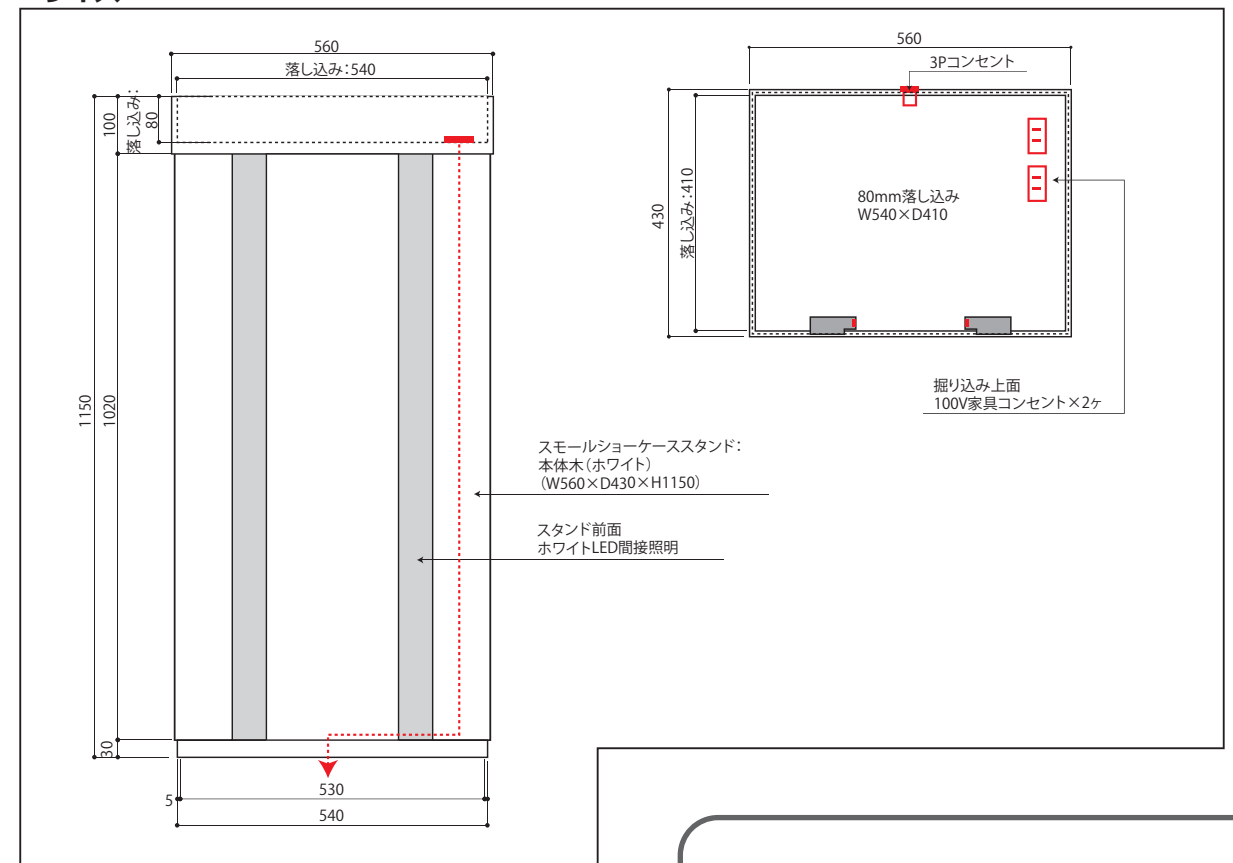

スモールショーウィンドウ

【スモールショーウィンドウ/ケース】

超短焦点プロジェクターを内蔵し、ケースの床面から背面に向かって映像を照射するスモールショーウィンドウです。奥行感のある映像演出ができる様に、後方に装飾パネルを差し込むことができます。

上部ケースのみの設置も可能です。

外形寸法: W550×D420×H577

【映像コンテンツ】

クリスマスとバレンタイン/アニバーサリーのギフト展開をミニチュアの世界で演出します。

クリスマス演出ではインターフェース機器を使用してプロジェクター映像とフルカラーLED照明を連動制御します。

【スモールショーウィンドウ/スタンド】

上部ケースを落とし込み、内部の電気配線などもすっきりと収納できます。

シートを貼ることで色や素材のバリエーションを変えることも可能です。間接照明付。

外形寸法: W560×D430×H1150

スモールショーウィンドウ【ケース】 SSP-MB1

上部ケースのみの設置も可能です。また同タイプのスタンドと組み合わせることもできます。

■サイズ / システム構成

スモールショーウィンドウ【スタンド】 SSP-ST1

■サイズ

YOSHICHU MANNEQUIN
http://www.yoshichu-m.co.jp/

2015.5.